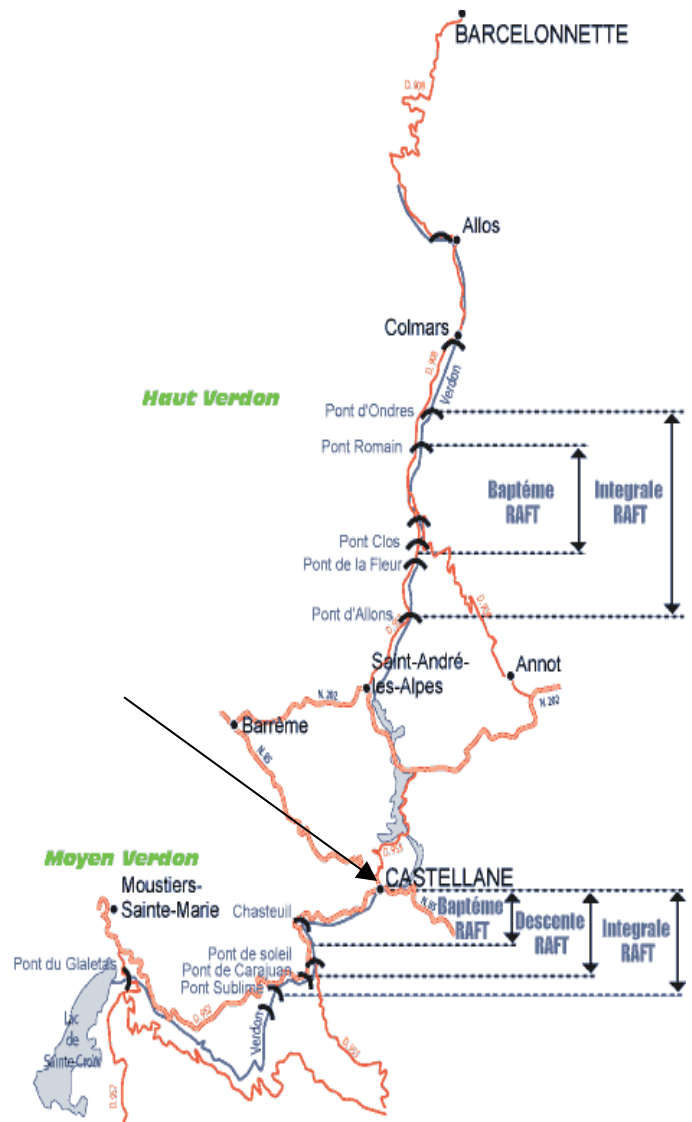

RAFTING (parcours Moyen Verdon)

Fougueux au printemps et plus calme en été, le Verdon vous offre des parcours variés de toute beauté. Le Moyen Verdon est la portion de rivière située entre Castellane et le Point Sublime. Il est navigable quand il y a des lâchers d'eau du barrage EDF. Embarcation gonflable pouvant contenir 6 à 8 personnes + un guide, le raft est un moyen confortable et ludique pour accéder rapidement aux plaisirs de la descente de rivière.

Tarif : 39 € / P

LA DEGOULINANTE

Castellane - Carajuan, 18 Km avec tout le charme du paysage des pré-Gorges du Verdon. Final au rapide de la Dégoulinante, où les plus téméraires pourront le tenter à la nage ! (rassurez-vous, pas de danger !) Durée : 2H 30 / 3H.

Tarif : 44 €/P

L' INTEGRALE POINT SUBLIME 23 KM

Ce qui différencie ce parcours des autres ?
C'est la partie finale dans l'entrée du Grand canyon.
Le site, le calme, les rapides (cl4), tout est grand !
Durée : 3H30 / 4H.

Tarif : 55 €/P

LA JOURNEE

Parcours identique à l'intégrale point Sublime, avec repas sur une plage au bord de la rivière.
Durée : 5H30

Tarif : 69 €/P

Printemps - automne : D'autres parcours sont possibles :
GORGES DE DALUIS, HAUT VERDON, VESUBIE, TINEE...